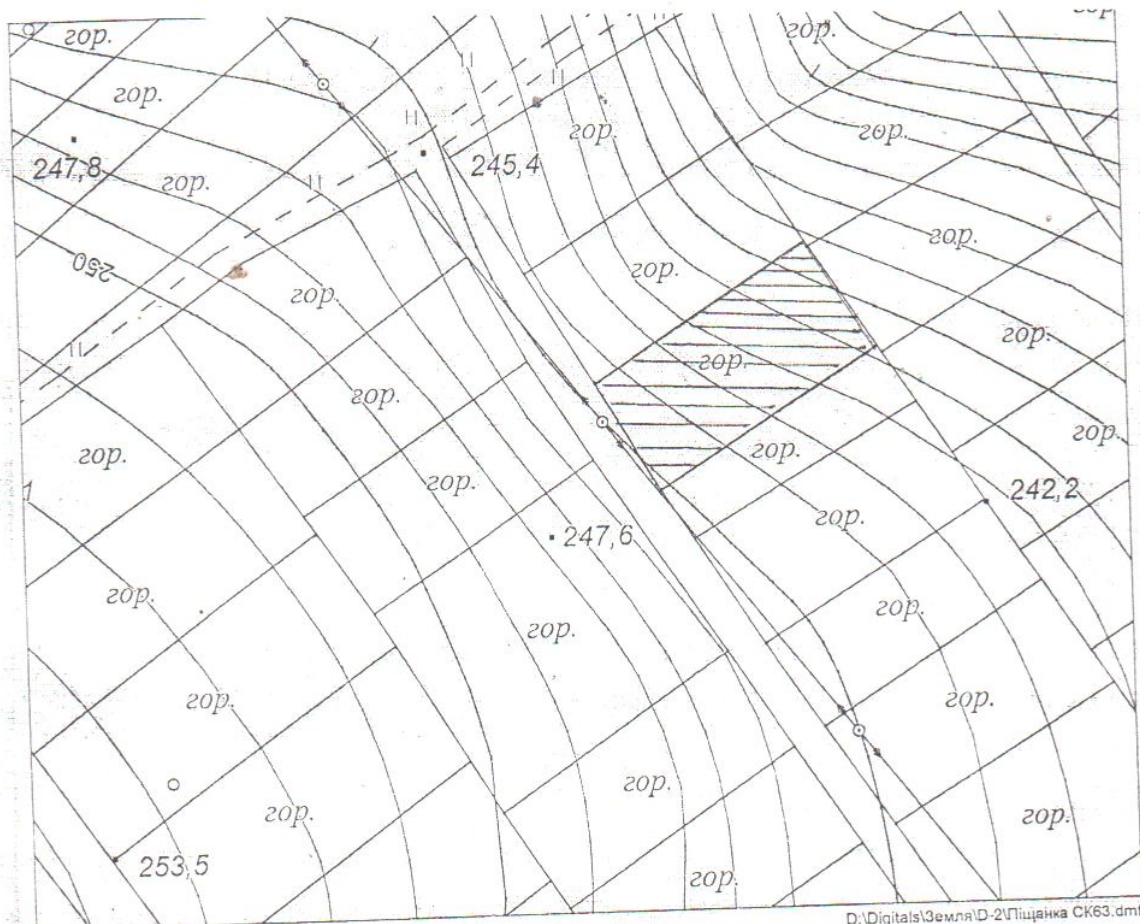

Догаєток № 2

Для ведення особистого селянського господарства.

Масштаб 1:1000

D:\Digitals\Земля\D-2\Піщанка СК63.dmf

0.10 га.